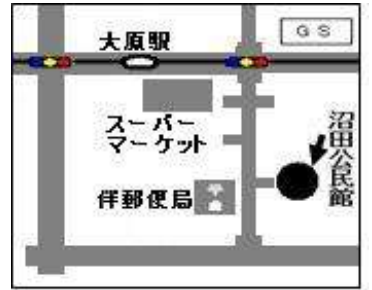

ぬまた 公民館だより

ふるさと祭り
特別号

休館日の案内 (12/4まで)

- ・毎週火曜日(11/8、15、22、29)
- ・11/23(勤労感謝の日)

開館時間 8時30分～22時

受付時間 8時30分～17時15分

木・金曜のみ 8時30分～21時

公民館位置図

11月10日(土) ※夜の部 18:30～21:00 カラオケ大会&焼き鳥販売

場所	9:00	10:00	11:00	12:00	13:00	14:00	15:00	16:00
公園ステージ				12:30～ オープニングセレモニー 大塚中学校(吹奏楽)ファンファーレ 獅子舞、鏡割り		13:30～ フラダンス 14:00～ 銭太鼓 一輪車の妙技	15:00～ 神楽 ●弓舞 ●長刀の舞 ●滝夜叉姫	
公園広場 公民館前広場				12:00～16:00 軽食・販売・子どもコーナー・その他 13:30～15:30 もちつき(正面玄関前)				
公民館 館内	9:00～17:00 展示コーナー 生花、水墨画、硬筆、毛筆、俳句、ふれあい活動紹介、水彩画、押し花 陶芸、書道、俳句、歴史、児童画、編み物、パッチワーク、書、ペン習字 生活機能チェックコーナー							
公民館 2階大集会室	【夜の部】18:30～21:00 カラオケ大会							