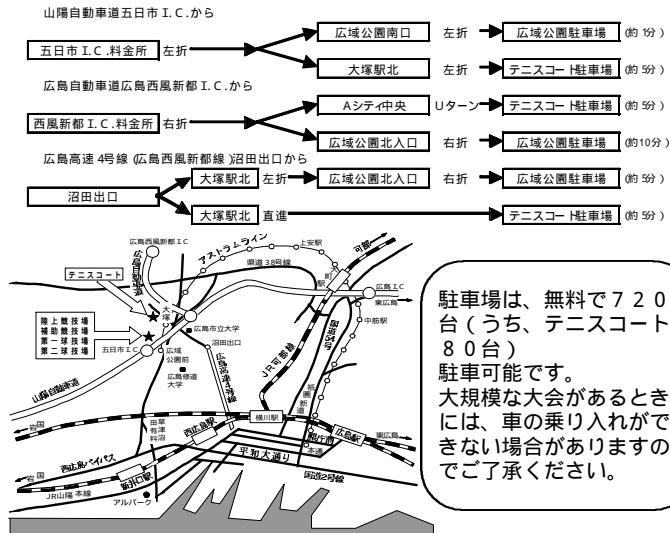

082(848)8068

団体でのお食事、各種パーティー、お弁当も受付けています。
(要・事前予約)

交通案内

《公共交通機関・・・》

《車で・・・》

10月9日 広島市スポーツクリエイションフェスティバル

広島広域公園
陸上競技場管理事務所
〒731-3167
広島市安佐南区大塚西五丁目1番1号
TEL 082-848-8484
FAX 082-848-8460

広島広域公園
テニスコート管理事務所
〒731-3167
広島市安佐南区大塚西五丁目2番1号
TEL・FAX 082-848-9540
予約専用電話 082-848-9543