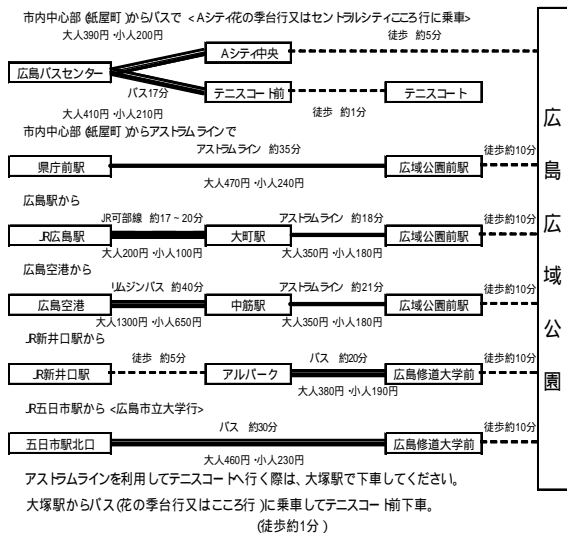

12月3日(土)

VS 清水エスパルス

14:00 kick off

ビッグアーチ職員によるウォーキング指導
11月16日(水) 10:30~12:00

スポーツの秋! あなたも一緒に歩きませんか?
参加ご希望の方は、当日運動しやすい服装で
ビッグアーチ2階管理事務所までお越しください。

『カフェ・レストラン フラール』

営業時間 11:00~15:00 (土・日・祝日は延長の場合あり)

定休日 木曜日

082(848)8068

団体でのお食事、各種パーティー、お弁当も受付けています。
(要・事前予約)

交通案内

《公共交通機関・・・》

《車で・・・》

10月9日 広島市スポーツクリエイションフェスティバル

広島広域公園
陸上競技場管理事務所
〒731-3167
広島市安佐南区大塚西五丁目1番1号
TEL 082-848-8484
FAX 082-848-8460

広島広域公園
テニスコート管理事務所
〒731-3167
広島市安佐南区大塚西五丁目2番1号
TEL・FAX 082-848-9540
予約専用電話 082-848-9543