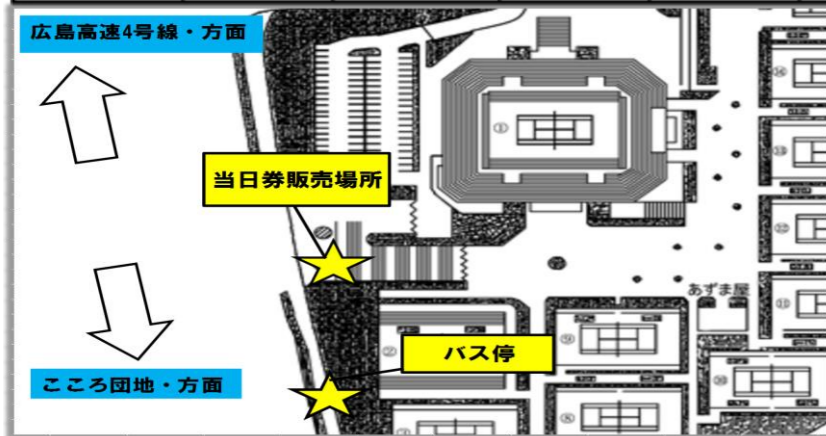

女子テニス国際大会が広島にて開催！

国内外トッププレイヤーが

2019年9月

広島広域公園テニスコートにやってきます。

予選：2019年9月8日（日）～ 9日（月） 本戦：2019年9月9日（月）～ 15日（日）

	9/8 (日)	9/9 (月)	9/10 (火)	9/11 (水)	9/12 (木)	9/13 (金)	9/14 (土)	9/15 (日)
開始時間	11:00 AM	11:30 AM	11:30 AM	11:30 AM	11:30 AM	11:30 AM	11:30 AM	11:30 AM
シングルス	予選1回戦	予選2回戦 1回戦	1回戦	2回戦	2回戦	準々決勝	準決勝	決勝
ダブルス	-	1回戦	1回戦	1回戦 2回戦	2回戦	準決勝	準決勝	決勝